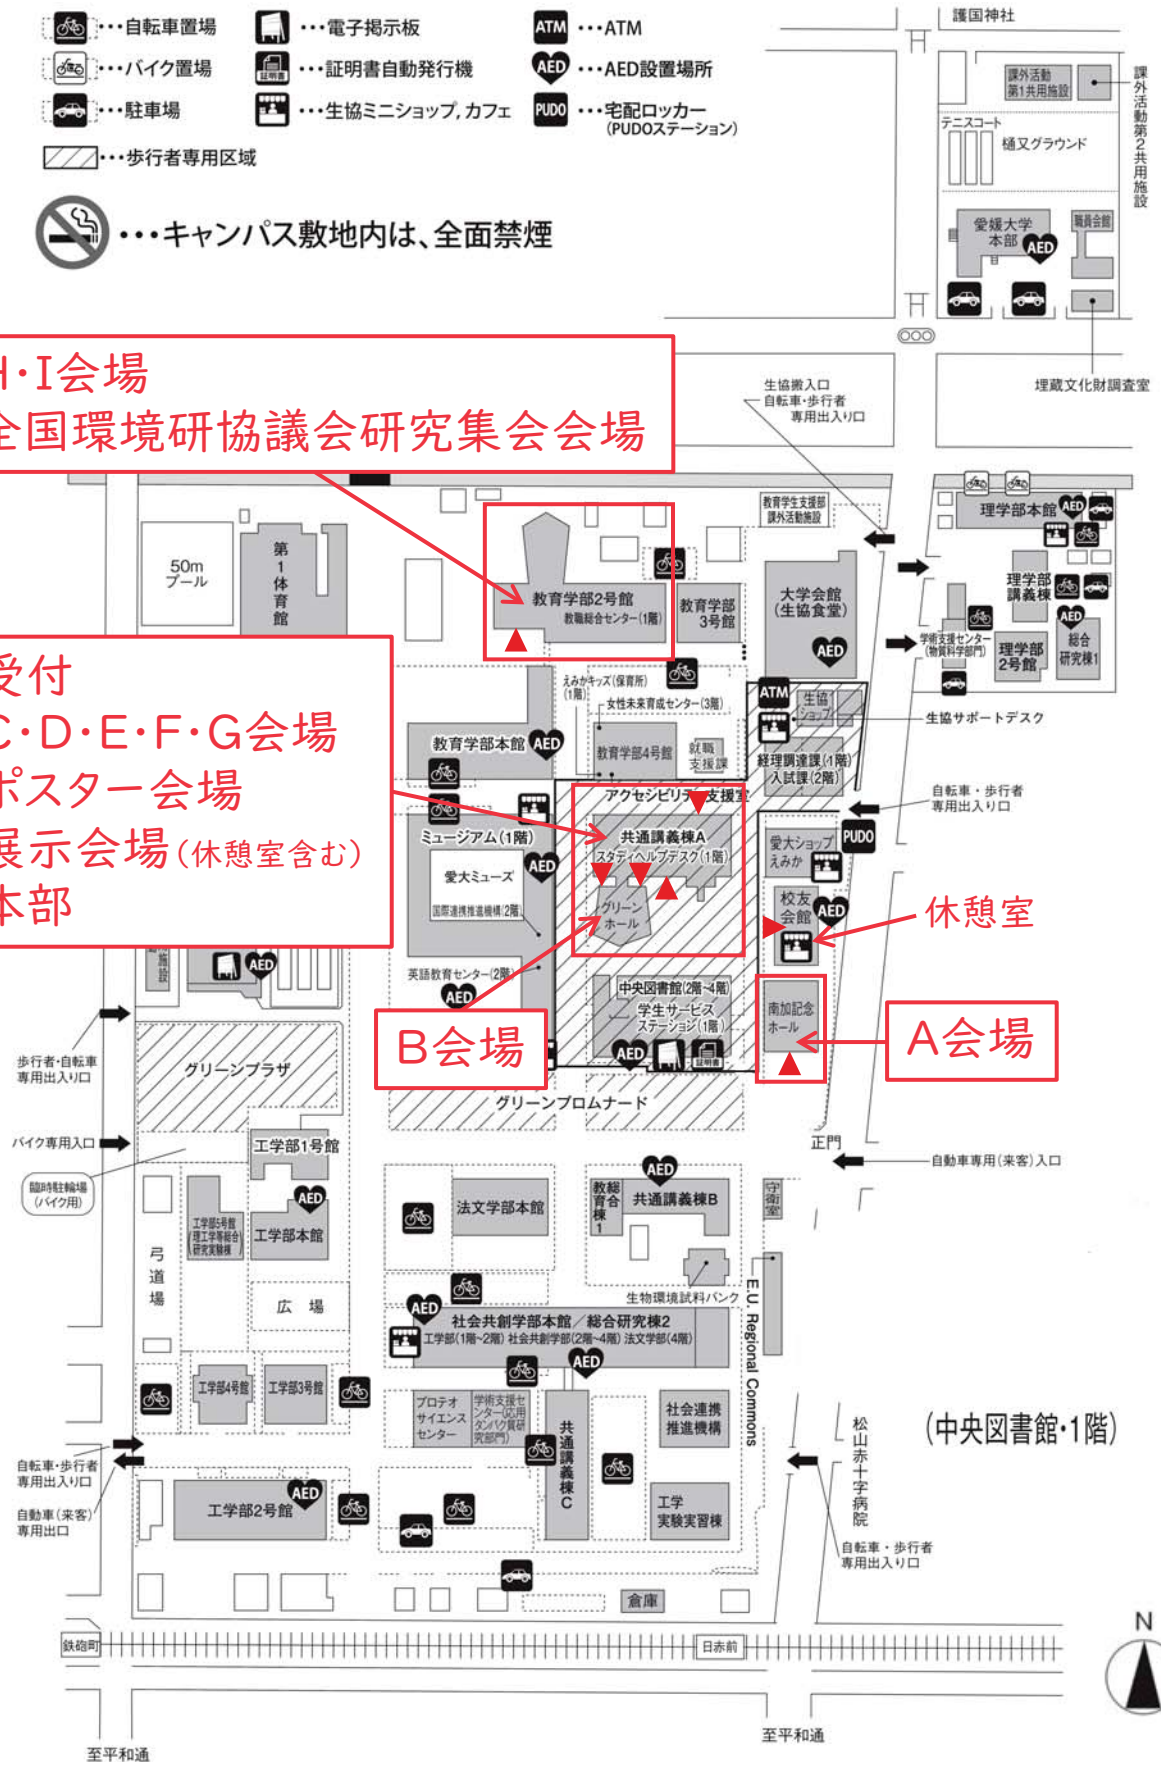

愛媛大学城北キャンパスまでのアクセス

〈所在地〉松山市文京町3

〈交通案内〉

- ・ 松山空港まで、東京羽田空港より約1時間30分
- ・ 松山空港より、JR松山駅まで空港リムジンバスで約15分
- ・ JR松山駅より、市内電車で約25分（平日10分間隔で運行、徒歩約5分含む）
- ・ 松山空港より、タクシーで約30分

※駐車場(車・バイク)はご利用いただけませんので、公共の交通機関をご利用ください。

愛媛大学城北キャンパス 会場全体図(建物)

-  ...自転車置場
-  ...バイク置場
-  ...駐車場
-  ...キャンパス敷地内は、全面禁煙
-  ...電子掲示板
-  ...証明書自動発行機
-  ...生協ミニショップ、カフェ
-  ...ATM
-  ...AED設置場所
-  ...宅配ロッカー (PUDOステーション)
-  ...歩行者専用区域

H・I会場
全国環境研協議会研究集会会場

受付
C・D・E・F・G会場
ポスター会場
展示会場(休憩室含む)
本部

B会場

A会場

(中央図書館・1階)

会場配置図(建物内)

共通教育棟A・グリーンホール

(受付・B・C・D・E・F・G会場・ポスター会場・展示会場・本部)

会場配置図(建物内)2

教育学部2号館

(H・I会場・全国環境研協議会研究集会会場)