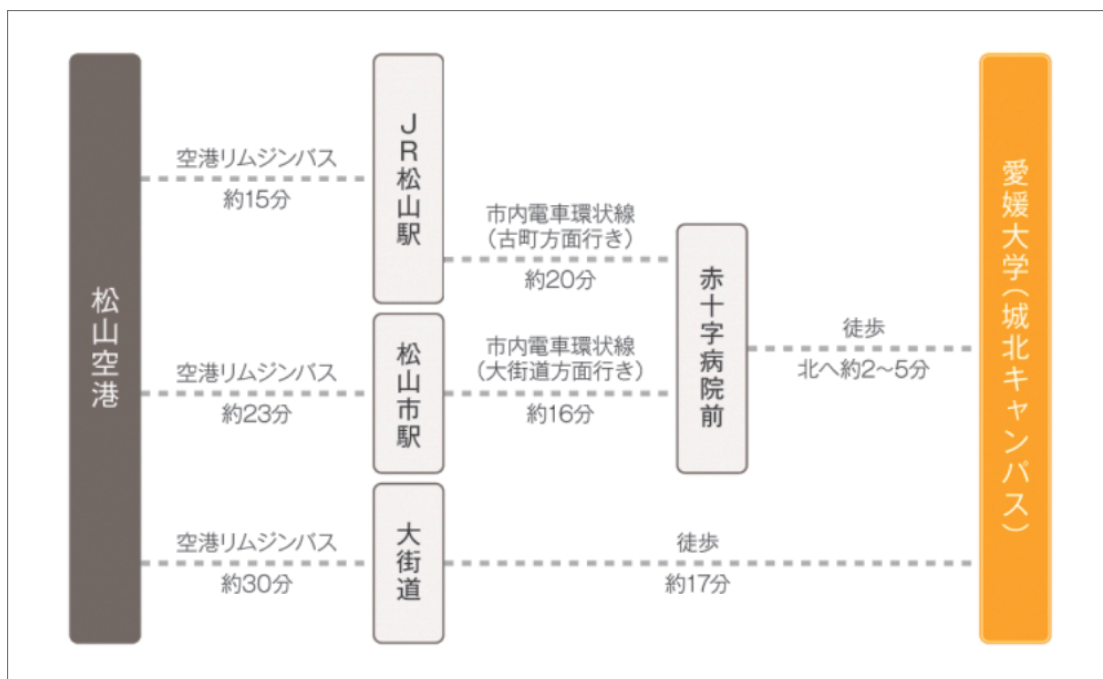

愛媛大学城北キャンパスまでのアクセス

〈所在地〉松山市文京町3

〈交通案内〉

- ・ 松山空港まで、東京羽田空港より約1時間30分
- ・ 松山空港より、JR松山駅まで空港リムジンバスで約15分
- ・ JR松山駅より、市内電車で約25分（平日10分間隔で運行、徒歩約5分含む）
- ・ 松山空港より、タクシーで約30分

※駐車場(車・バイク)はご利用いただけませんので、公共の交通機関をご利用ください。

愛媛大学城北キャンパス 会場全体図(建物)

-  ...自転車置場
-  ...バイク置場
-  ...駐車場
-  ...キャンパス敷地内は、全面禁煙
-  ...電子掲示板
-  ...証明書自動発行機
-  ...生協ミニショップ、カフェ
-  ...ATM
-  ...AED設置場所
-  ...宅配ロッカー (PUDOステーション)
-  ...歩行者専用区域

H・I会場
全国環境研協議会研究集会会場

受付
C・D・E・F・G会場
ポスター会場
展示会場(休憩室含む)
本部

B会場

A会場

(中央図書館・1階)

会場配置図(建物内)

共通教育棟A・グリーンホール

(受付・B・C・D・E・F・G会場・ポスター会場・展示会場・本部)

会場配置図(建物内)2

教育学部2号館