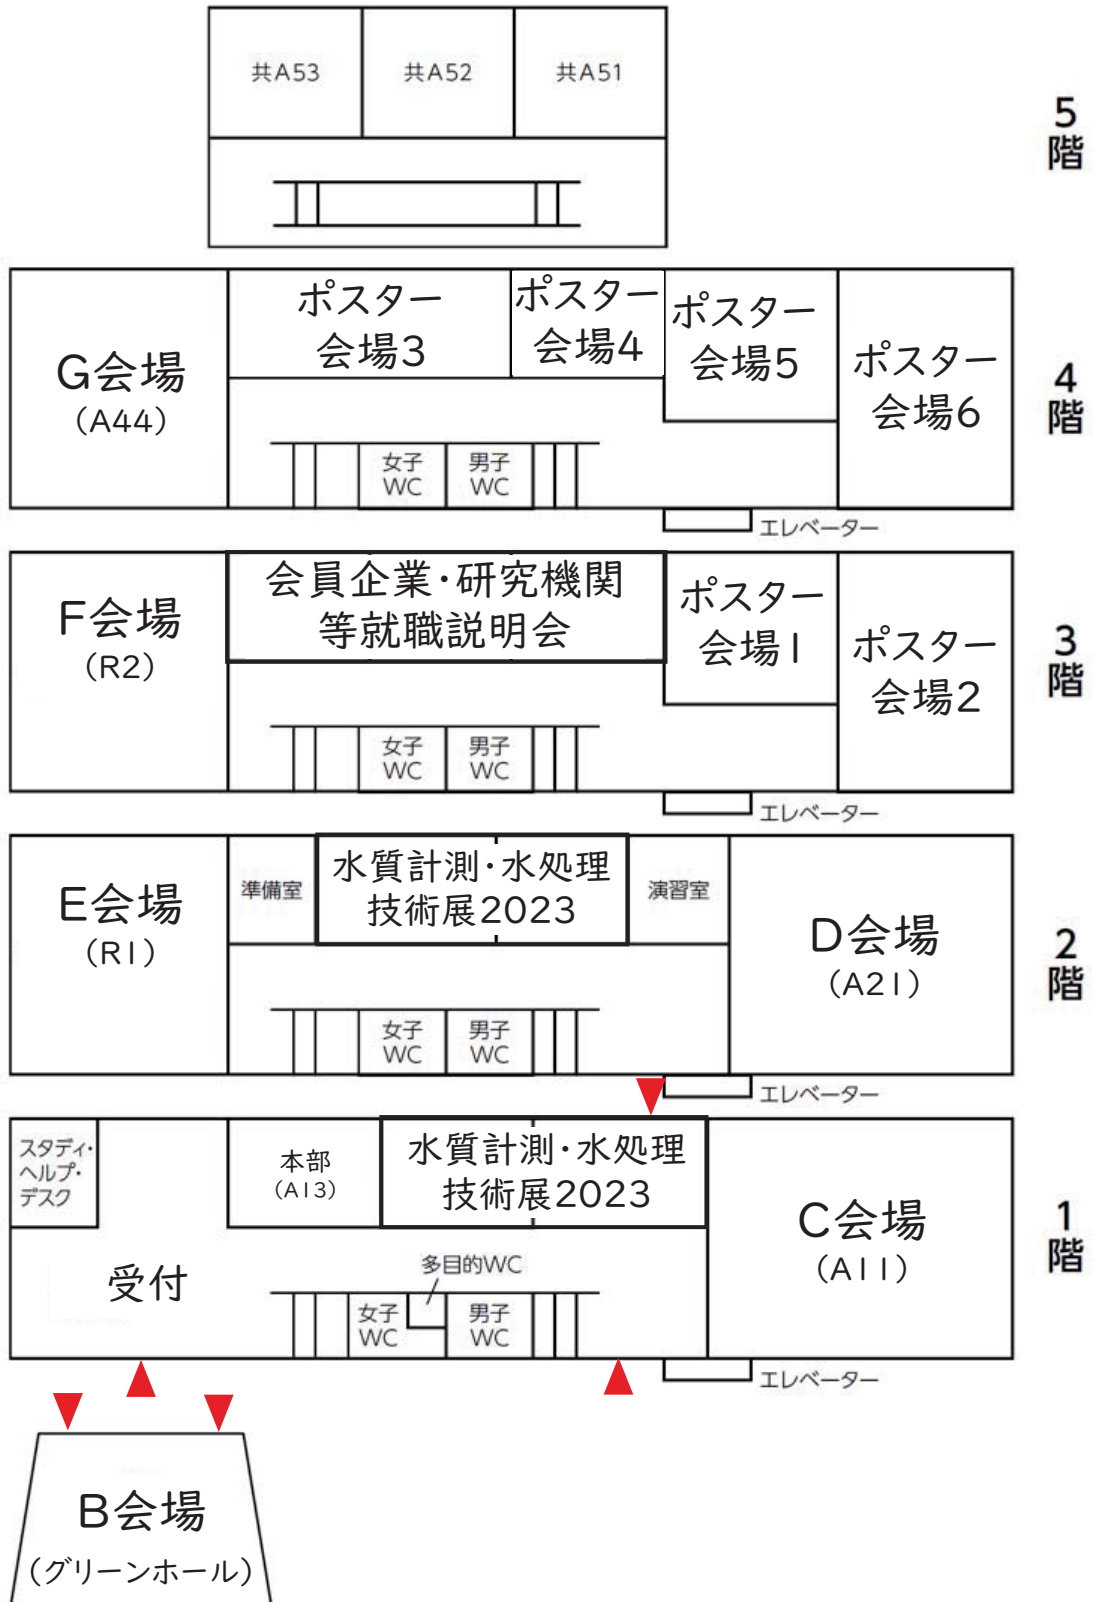

-  ...自転車置場
-  ...バイク置場
-  ...駐車場
-  ...キャンパス敷地内は、全面禁煙
-  ...電子掲示板
-  ...証明書自動発行機
-  ...生協ミニショップ、カフェ
-  ...ATM
-  ...AED設置場所
-  ...宅配ロッカー (PUDOステーション)
-  ...歩行者専用区域

H・I会場
全国環境研協議会研究集会会場

受付
C・D・E・F・G会場
ポスター会場
展示会場(休憩室含む)
本部

B会場

A会場

(中央図書館・1階)

会場配置図(建物内)

共通教育棟A・グリーンホール

(受付・B・C・D・E・F・G会場・ポスター会場・展示会場・本部)

会場配置図(建物内)2

教育学部2号館

(H・I会場・全国環境研協議会研究集会会場)