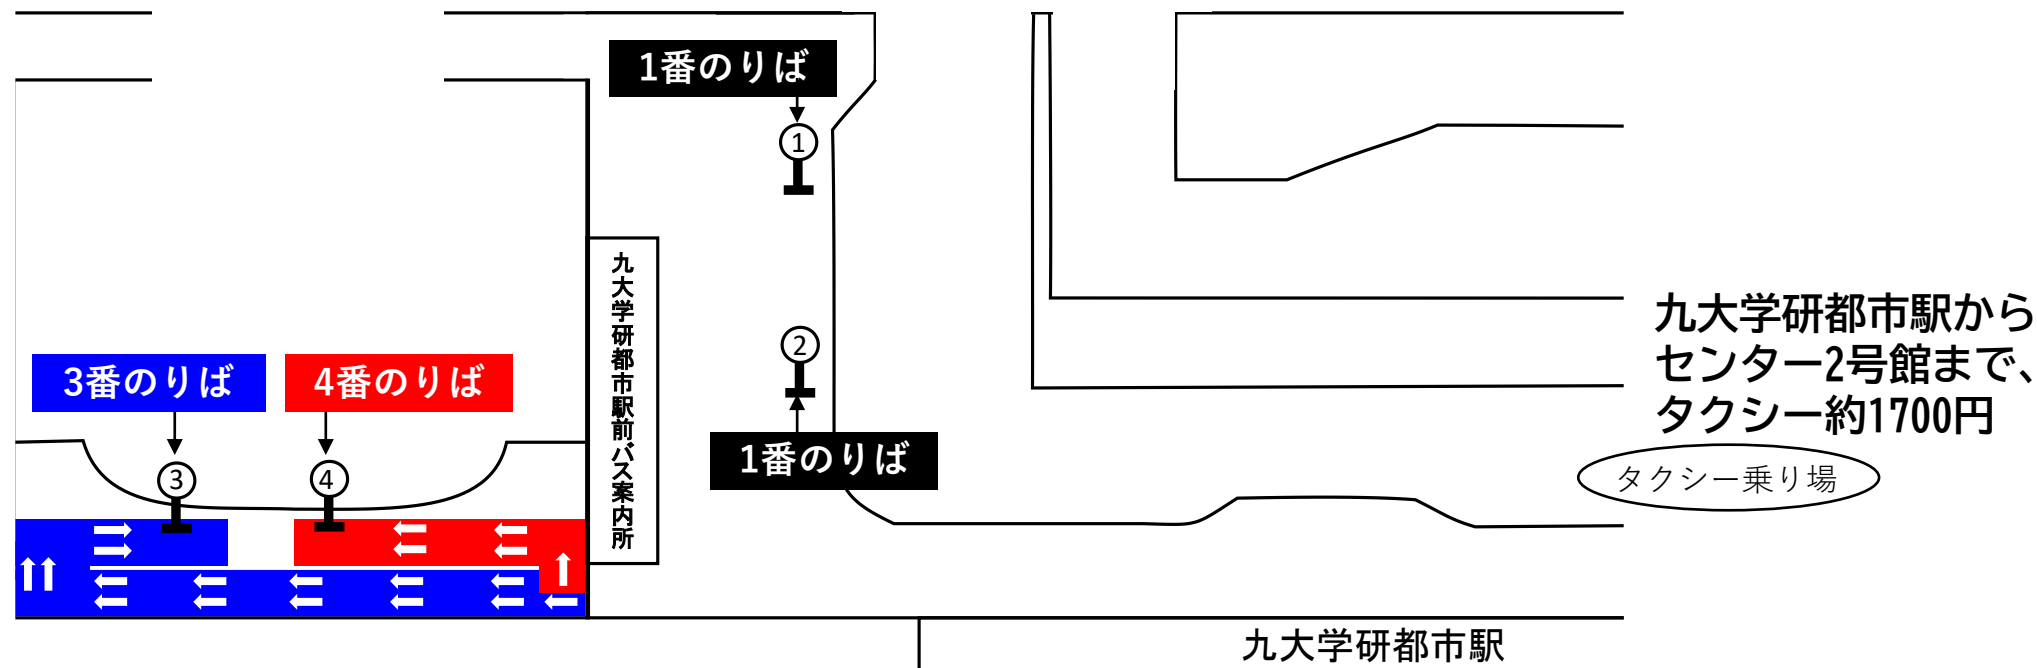

# 九大学研都市駅 → センター2号館 (バス停：九大ビッグオレンジ) (バス代：330円)

※九大ビッグオレンジ前に停車するバスは各のりば (①～④) から発車します。

※7：45～9：00の時間帯は、混雑度に応じて臨時バスが運行しております。

臨時バスは、③番および④番のりばからの発車を予定しております。

また、臨時バスは状況を見ながらの運行となりますので、時刻表には掲載されておられませんので、ご注意ください。

# センター2号館（バス停：九大ビッグオレンジ or 九大センターゾーン入口） → 九大学研都市駅

※臨時バスは停まりません

※最終セッション終了後に、混雑度に応じて臨時バスが運行いたします。  
臨時バスは、「九大センターゾーン入口」のりばから発車します。  
臨時バスは状況を見ながらの運行となりますので、時刻表には掲載されておきませんので、ご注意ください。

※時刻表に掲載されている通常バスは「九大ビッグオレンジ」→「九大センターゾーン入口」→の順に停車します。  
混雑時は定員に達することがありますので、通常バスをご利用の方は「九大ビッグオレンジ」からご乗車ください。