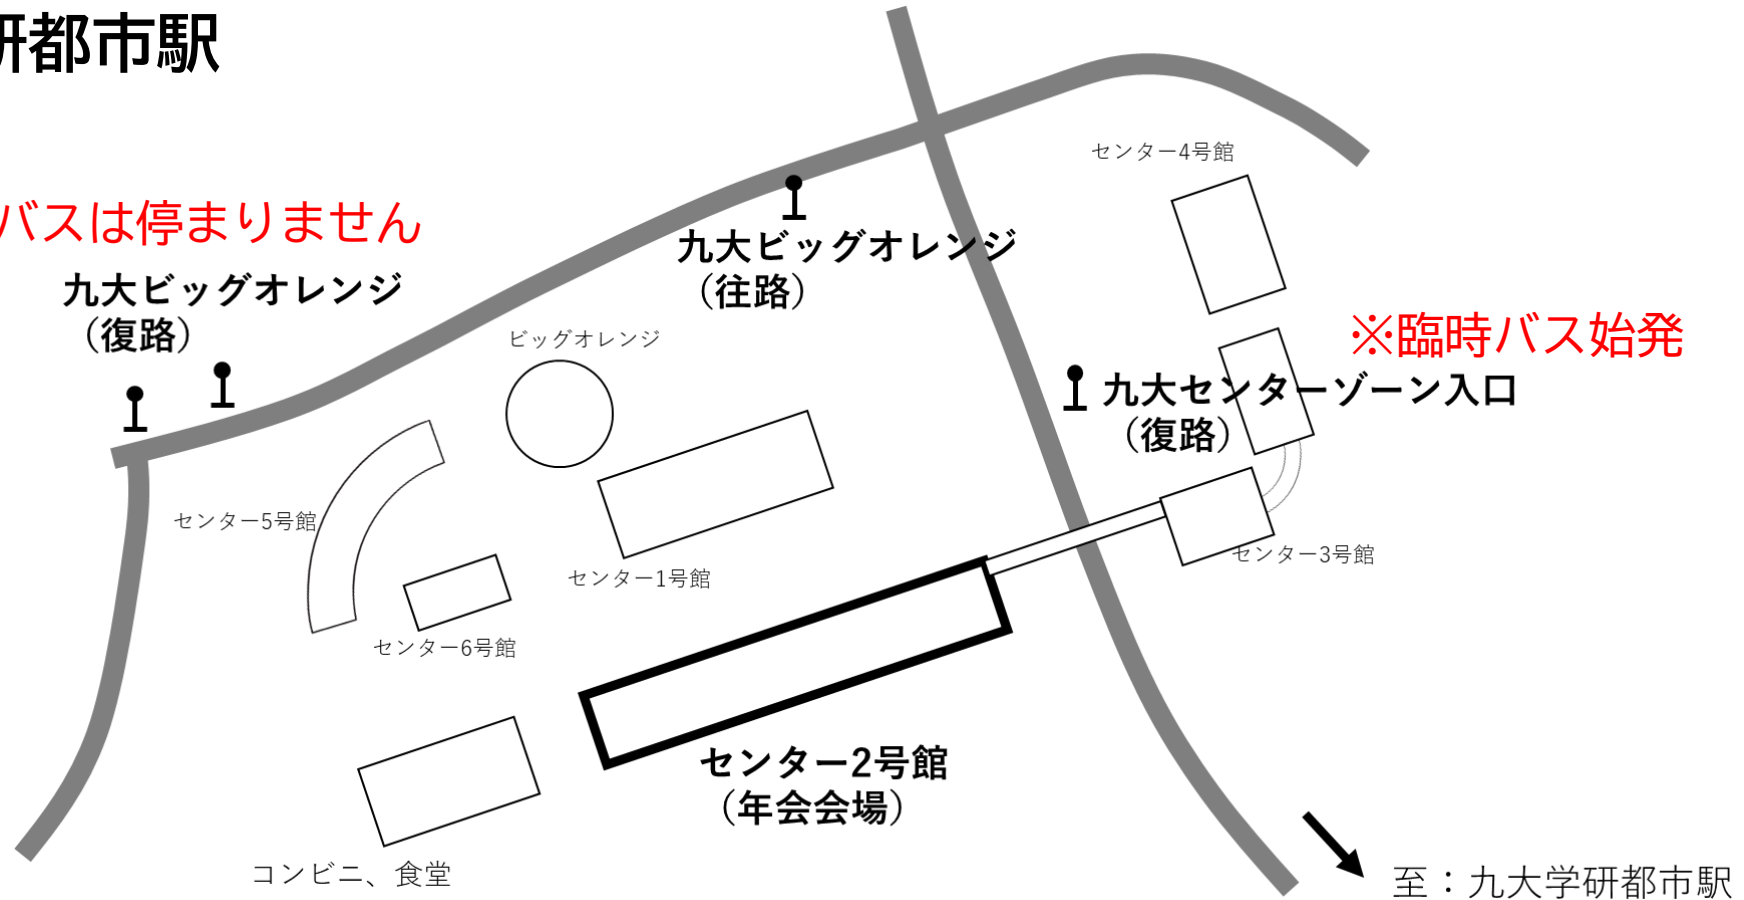

# 九大学研都市駅 → センター2号館 (バス停：九大ビッグオレンジ) (バス代：330円)

※九大ビッグオレンジ前に停車するバスは各のりば (①～④) から発車します。

※7：45～9：00の時間帯は、混雑度に応じて臨時バスが運行しております。

臨時バスは、③番および④番のりばからの発車を予定しております。

また、臨時バスは状況を見ながらの運行となりますので、時刻表には掲載されておられませんので、ご注意ください。

# センター2号館（バス停：九大ビッグオレンジ or 九大センターゾーン入口） → 九大学研都市駅

※臨時バスは停まりません

※最終セッション終了後に、混雑度に応じて臨時バスが運行いたします。  
臨時バスは、「九大センターゾーン入口」のりばから発車します。  
臨時バスは状況を見ながらの運行となりますので、時刻表には掲載されておきませんので、ご注意ください。

※時刻表に掲載されている通常バスは「九大ビッグオレンジ」→「九大センターゾーン入口」→の順に停車します。  
混雑時は定員に達することがありますので、通常バスをご利用の方は「九大ビッグオレンジ」からご乗車ください。