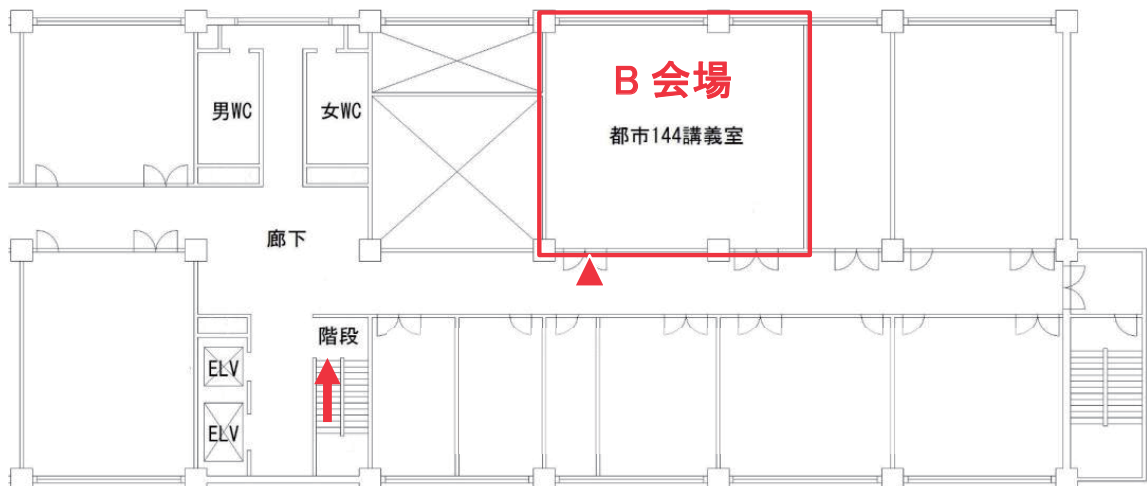

<https://www.utcoop.or.jp/shop/hongo/>

会場案内図

工学部 11号館 1階 (受付, F会場)

工学部 14号館 (A会場, B会場)

1階

2階

工学部 1号館 1階 (C会場, D会場)

工学部新2号館 (E会場, 特別講演会場)

2階

1階