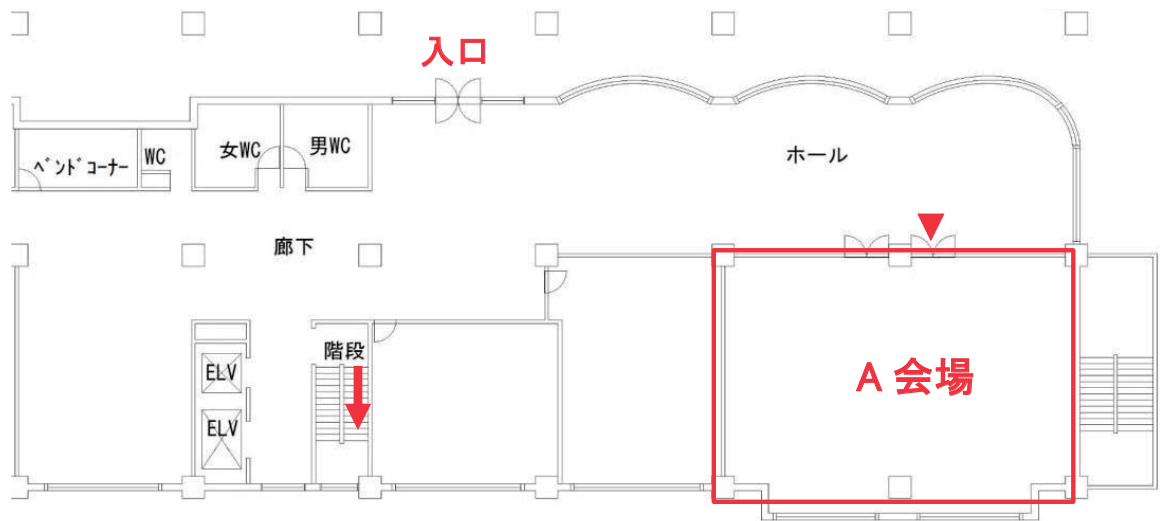

<https://www.utcoop.or.jp/shop/hongo/>

会場案内図

工学部 11号館 1階 (受付, F会場)

工学部 14号館 (A会場, B会場)

1階

2階

工学部 1号館 1階 (C会場, D会場)

工学部新2号館 (E会場, 特別講演会場)

2階

1階