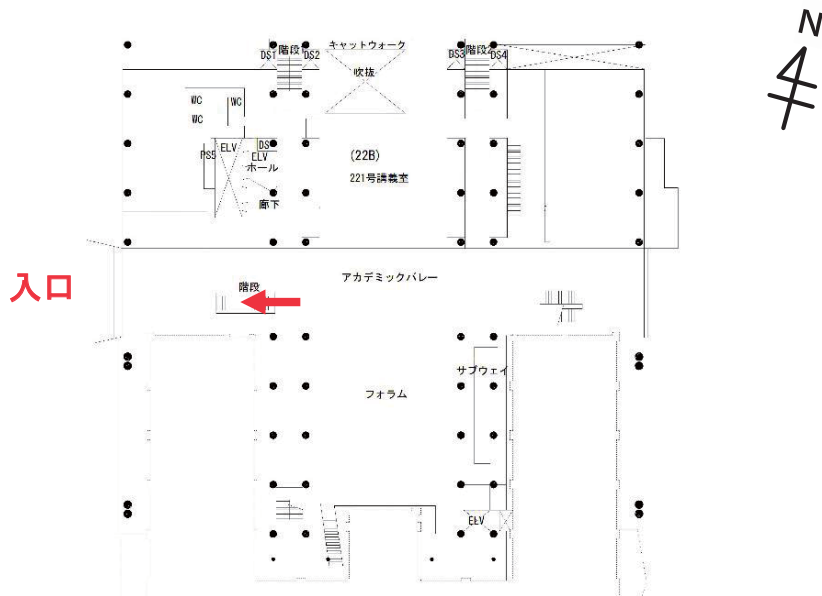

<https://www.utcoop.or.jp/shop/hongo/>

会場案内図

工学部 11号館 1階 (受付, F会場)

工学部 14号館 (A会場, B会場)

1階

2階

工学部 1号館 1階 (C会場, D会場)

工学部新2号館 (E会場, 特別講演会場)

2階

1階