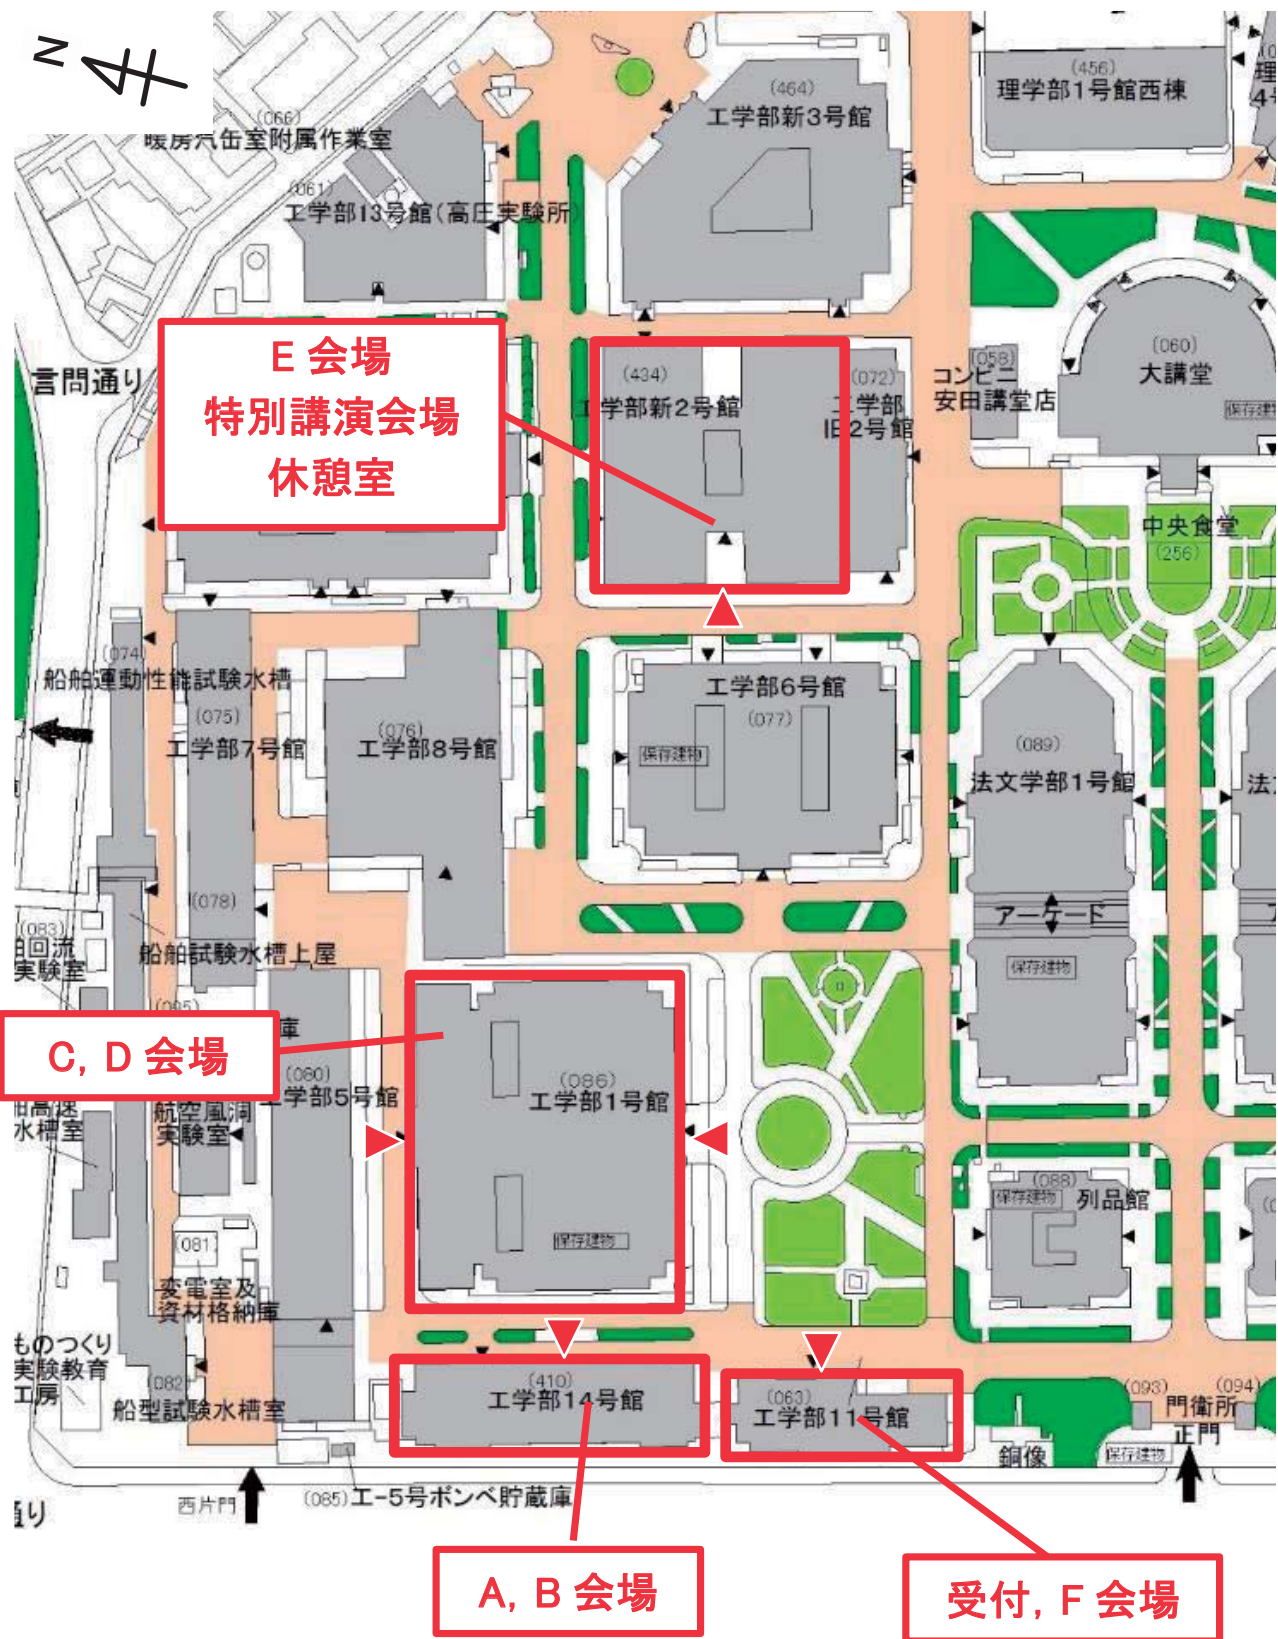

東京大学本郷キャンパスへのアクセス

本郷キャンパス所在地：東京都文京区本郷 7-3-1

https://www.u-tokyo.ac.jp/ja/about/campus-guide/map01_02.html

成田空港から

京成成田（京成本線）～青砥（京成押上線）～押上（都営浅草線）～蔵前（都営大江戸線）～本郷三丁目

羽田空港から

羽田空港第3ターミナル（京急空港線）～京急蒲田（京急本線）～品川（JR京浜東北線）～東京（東京メトロ丸の内線）～本郷三丁目

最寄駅から

- * 本郷三丁目駅（地下鉄丸の内線）より徒歩 8 分
- * 本郷三丁目駅（地下鉄大江戸線）より徒歩 6 分
- * 湯島駅または根津駅（地下鉄千代田線）より徒歩 8 分
- * 東大前駅（地下鉄南北線）より徒歩 1 分
- * 春日駅（地下鉄三田線）より徒歩 10 分

周辺路線図

キャンパスマップ

https://www.u-tokyo.ac.jp/ja/about/campus-guide/map01_01.html

<https://www.utcoop.or.jp/shop/hongo/>

会場案内図

工学部 11号館 1階 (受付, F会場)

工学部 14号館 (A会場, B会場)

1階

2階

工学部 1号館 1階 (C会場, D会場)

工学部新2号館 (E会場, 特別講演会場)