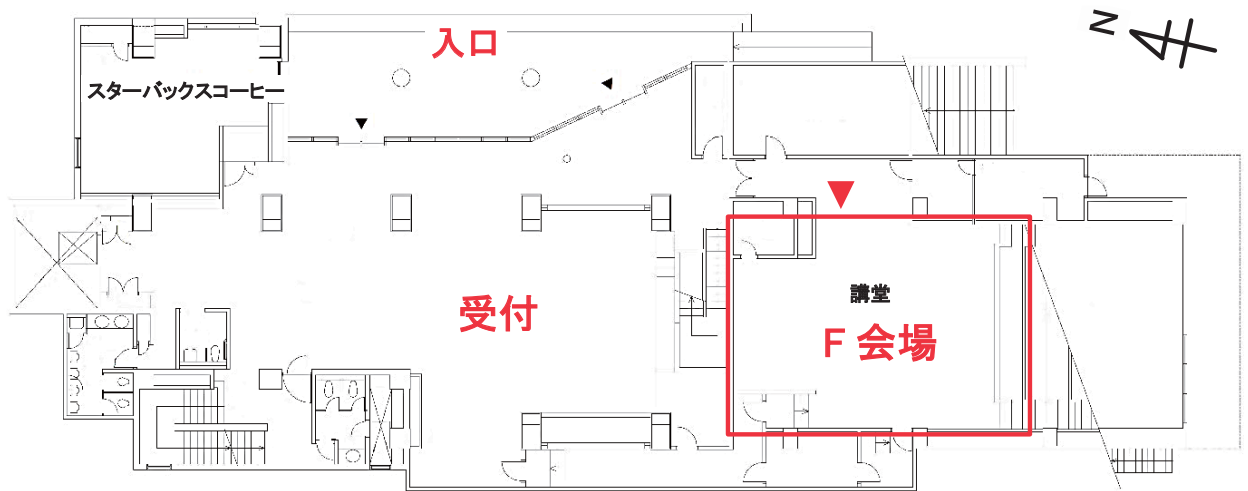

<https://www.utcoop.or.jp/shop/hongo/>

会場案内図

工学部 11号館 1階 (受付, F会場)

工学部 14号館 (A会場, B会場)

1階

2階

工学部 1号館 1階 (C会場, D会場)

工学部新2号館 (E会場, 特別講演会場)

2階

1階