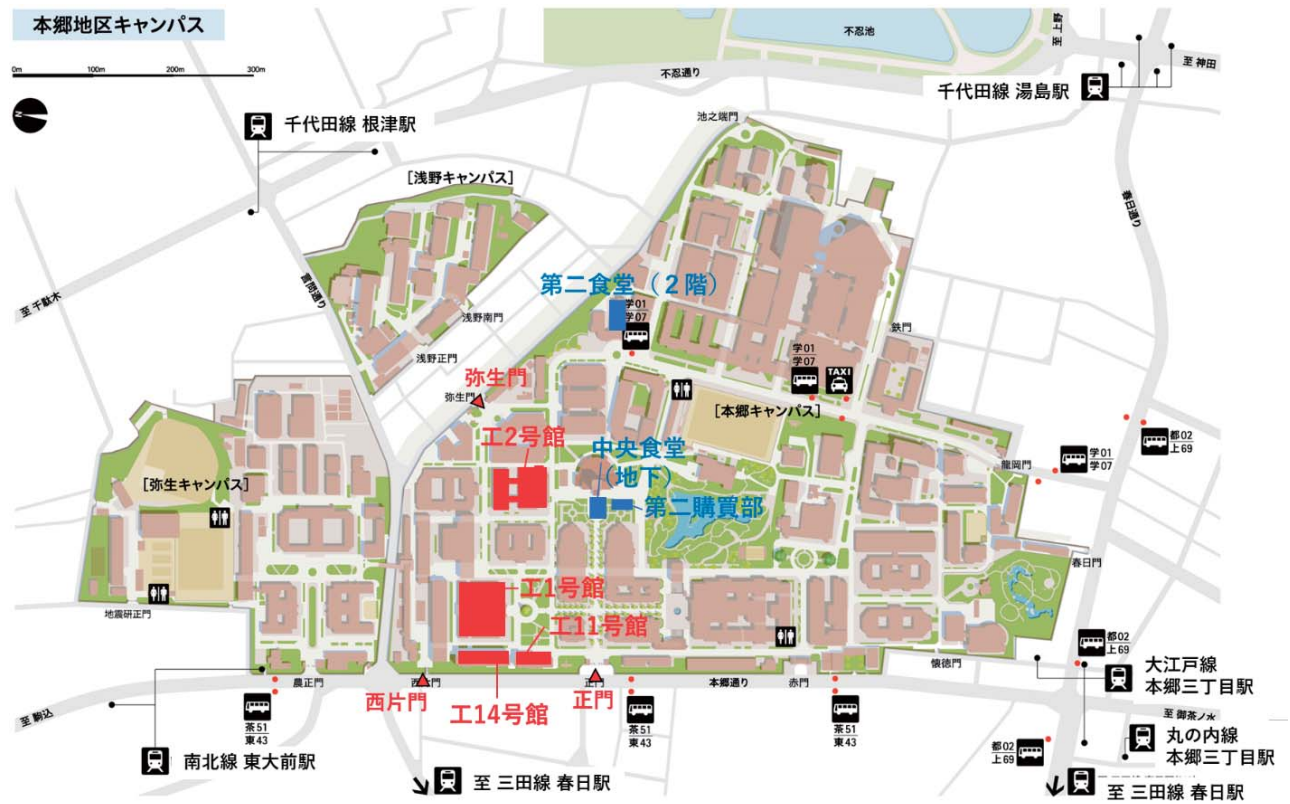

東京大学本郷キャンパスへのアクセス

本郷キャンパス所在地：東京都文京区本郷 7-3-1

https://www.u-tokyo.ac.jp/ja/about/campus-guide/map01_02.html

成田空港から

京成成田（京成本線）～青砥（京成押上線）～押上（都営浅草線）～蔵前（都営大江戸線）～本郷三丁目

羽田空港から

羽田空港第3ターミナル（京急空港線）～京急蒲田（京急本線）～品川（JR京浜東北線）～東京（東京メトロ丸の内線）～本郷三丁目

最寄駅から

- * 本郷三丁目駅（地下鉄丸の内線）より徒歩 8 分
- * 本郷三丁目駅（地下鉄大江戸線）より徒歩 6 分
- * 湯島駅または根津駅（地下鉄千代田線）より徒歩 8 分
- * 東大前駅（地下鉄南北線）より徒歩 1 分
- * 春日駅（地下鉄三田線）より徒歩 10 分

周辺路線図

キャンパスマップ

https://www.u-tokyo.ac.jp/ja/about/campus-guide/map01_01.html

<https://www.utcoop.or.jp/shop/hongo/>

会場案内図

工学部 11号館 1階 (受付, F会場)

工学部 14号館 (A会場, B会場)

1階

2階

工学部 1号館 1階 (C会場, D会場)

工学部新2号館 (E会場, 特別講演会場)

2階

1階